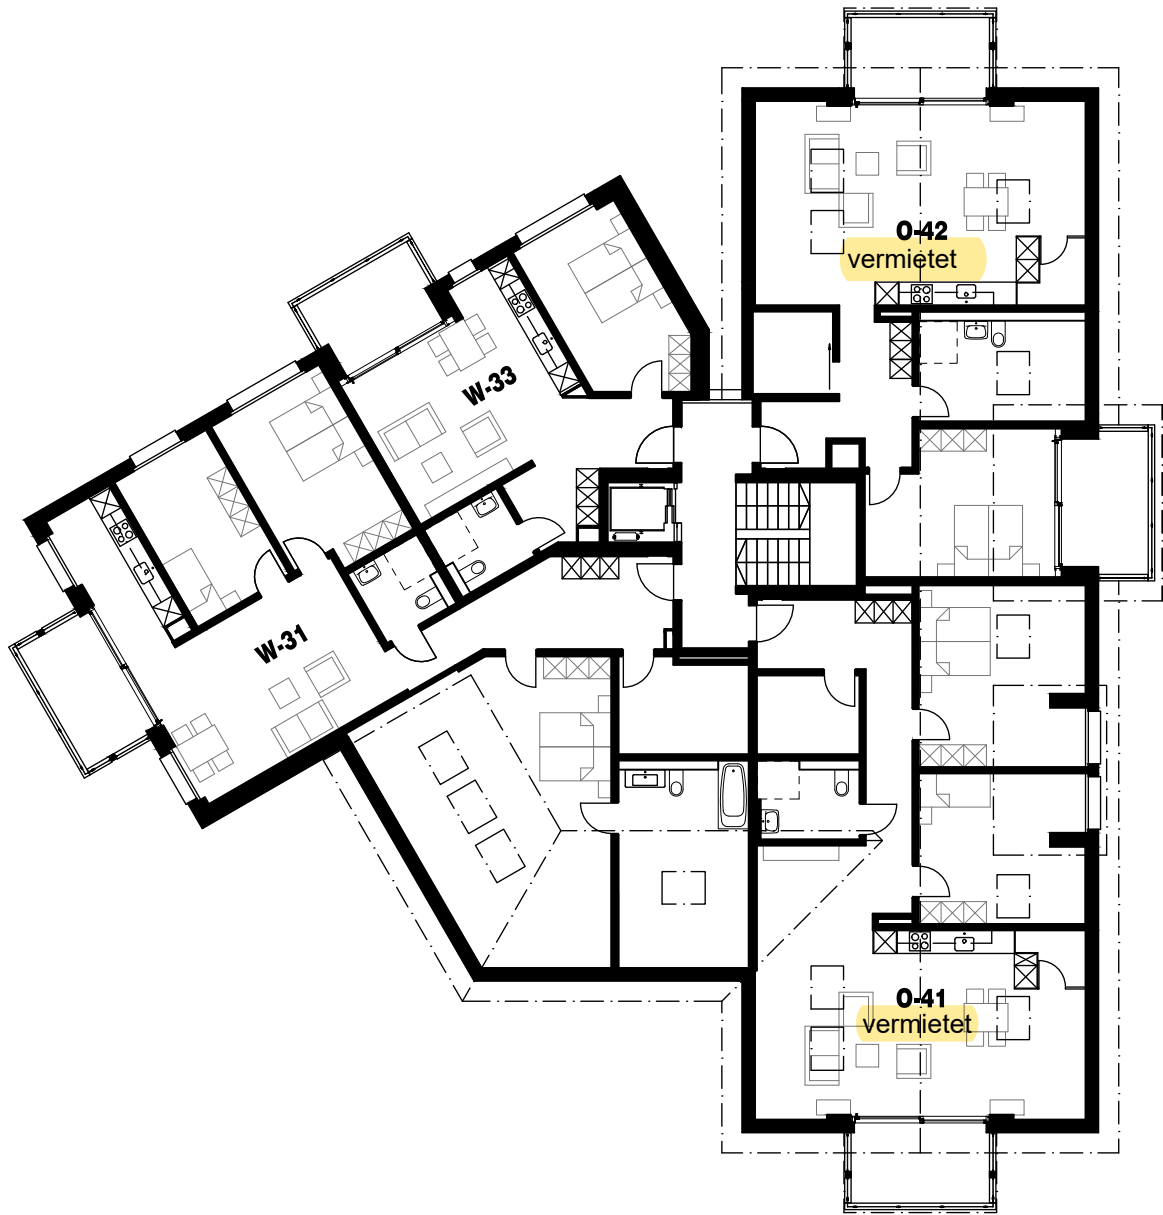

Neubau Genossenschaft für Alterswohnungen

«Rebmattli» Wilen SZ

Unterlagen für Mietinteressenten

Situation

GRUNDRISS TIEFGARAGE

GRUNDRISS 1.ETAGE

GRUNDRISS 2.ETAGE

GRUNDRISS 3.ETAGE

GRUNDRISS 4.ETAGE

GRUNDRISS 5.ETAGE

GRUNDRISS 6.ETAGE