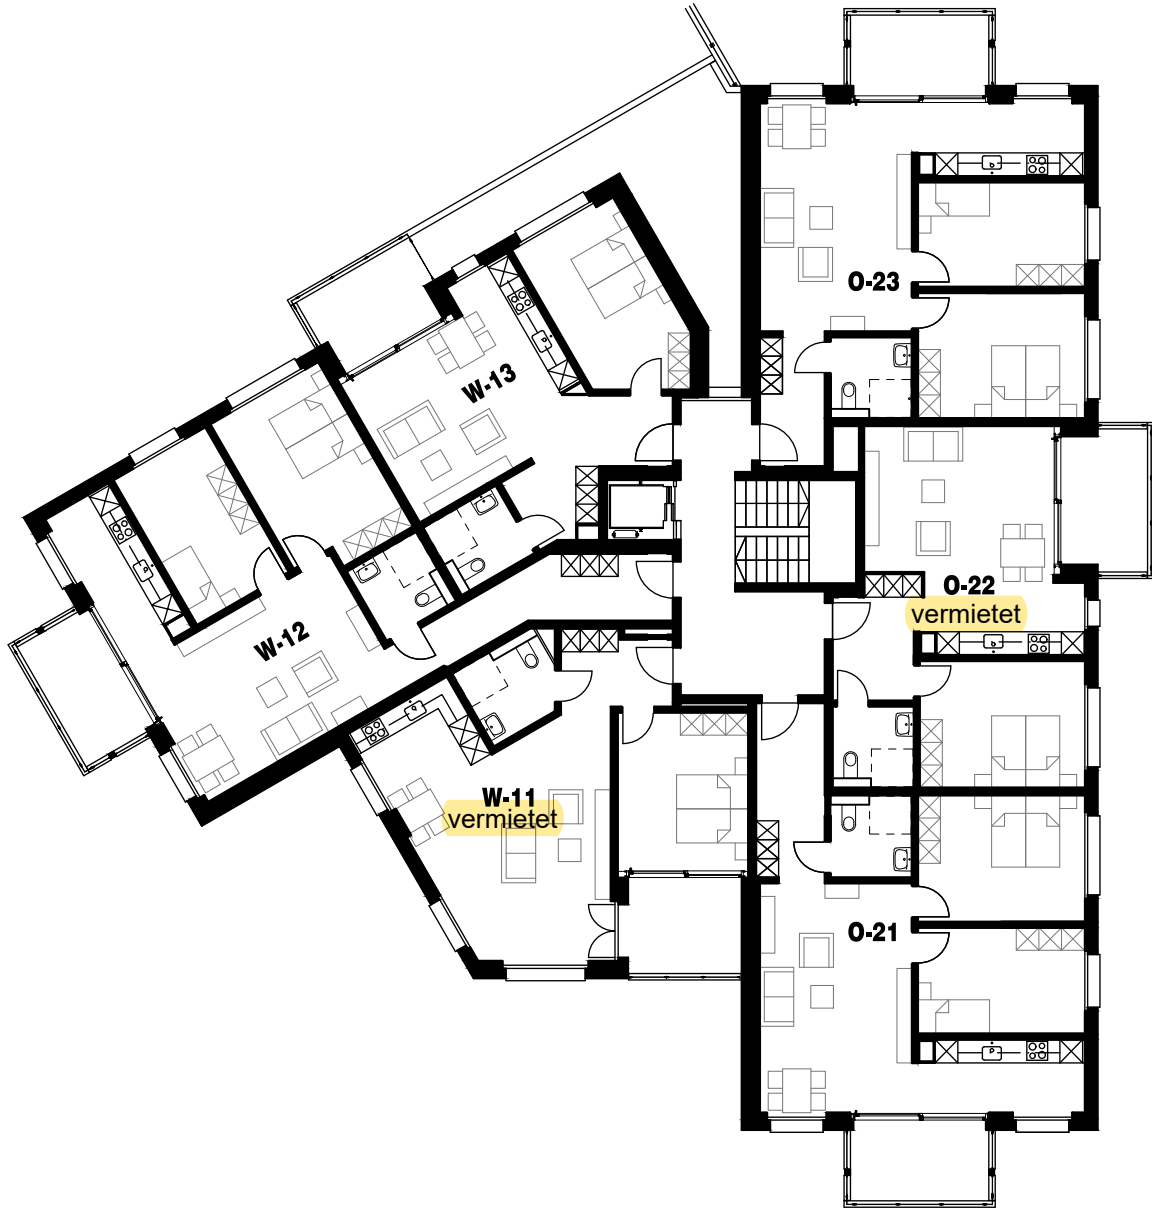

Neubau Genossenschaft für Alterswohnungen

«Rebmattli» Wilen SZ

Unterlagen für Mietinteressenten

Situation

GRUNDRISS TIEFGARAGE

GRUNDRISS 1.ETAGE

GRUNDRISS 2.ETAGE

GRUNDRISS 3.ETAGE

GRUNDRISS 4.ETAGE

GRUNDRISS 5.ETAGE

GRUNDRISS 6.ETAGE