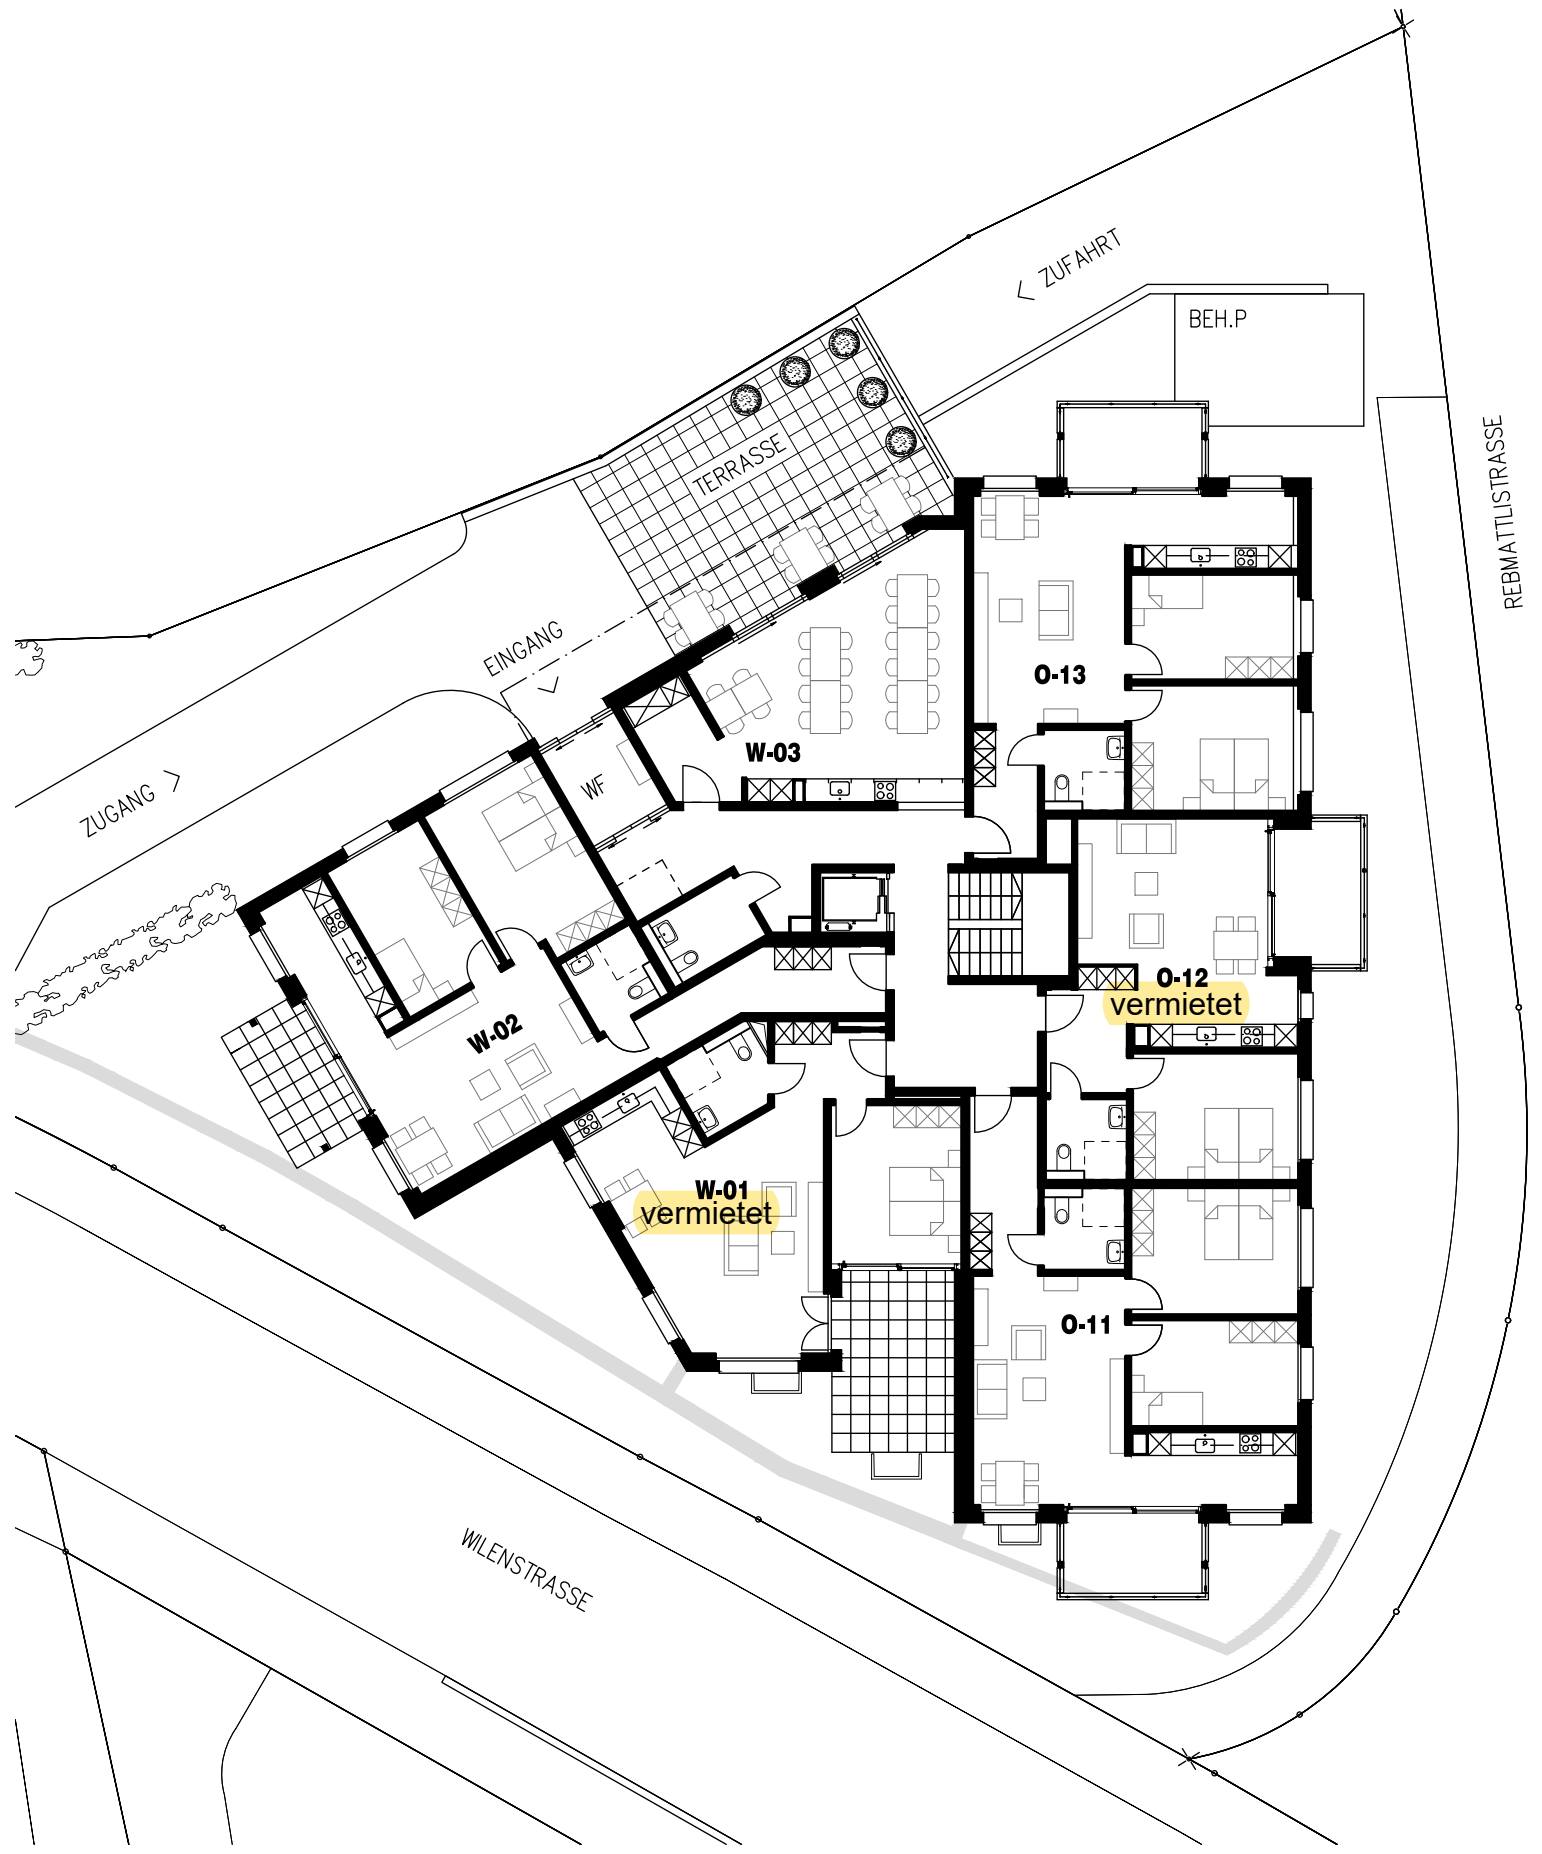

Neubau Genossenschaft für Alterswohnungen

«Rebmattli» Wilen SZ

Unterlagen für Mietinteressenten

Situation

GRUNDRISS TIEFGARAGE

GRUNDRISS 1.ETAGE

GRUNDRISS 2.ETAGE

GRUNDRISS 3.ETAGE

GRUNDRISS 4.ETAGE

GRUNDRISS 5.ETAGE

GRUNDRISS 6.ETAGE