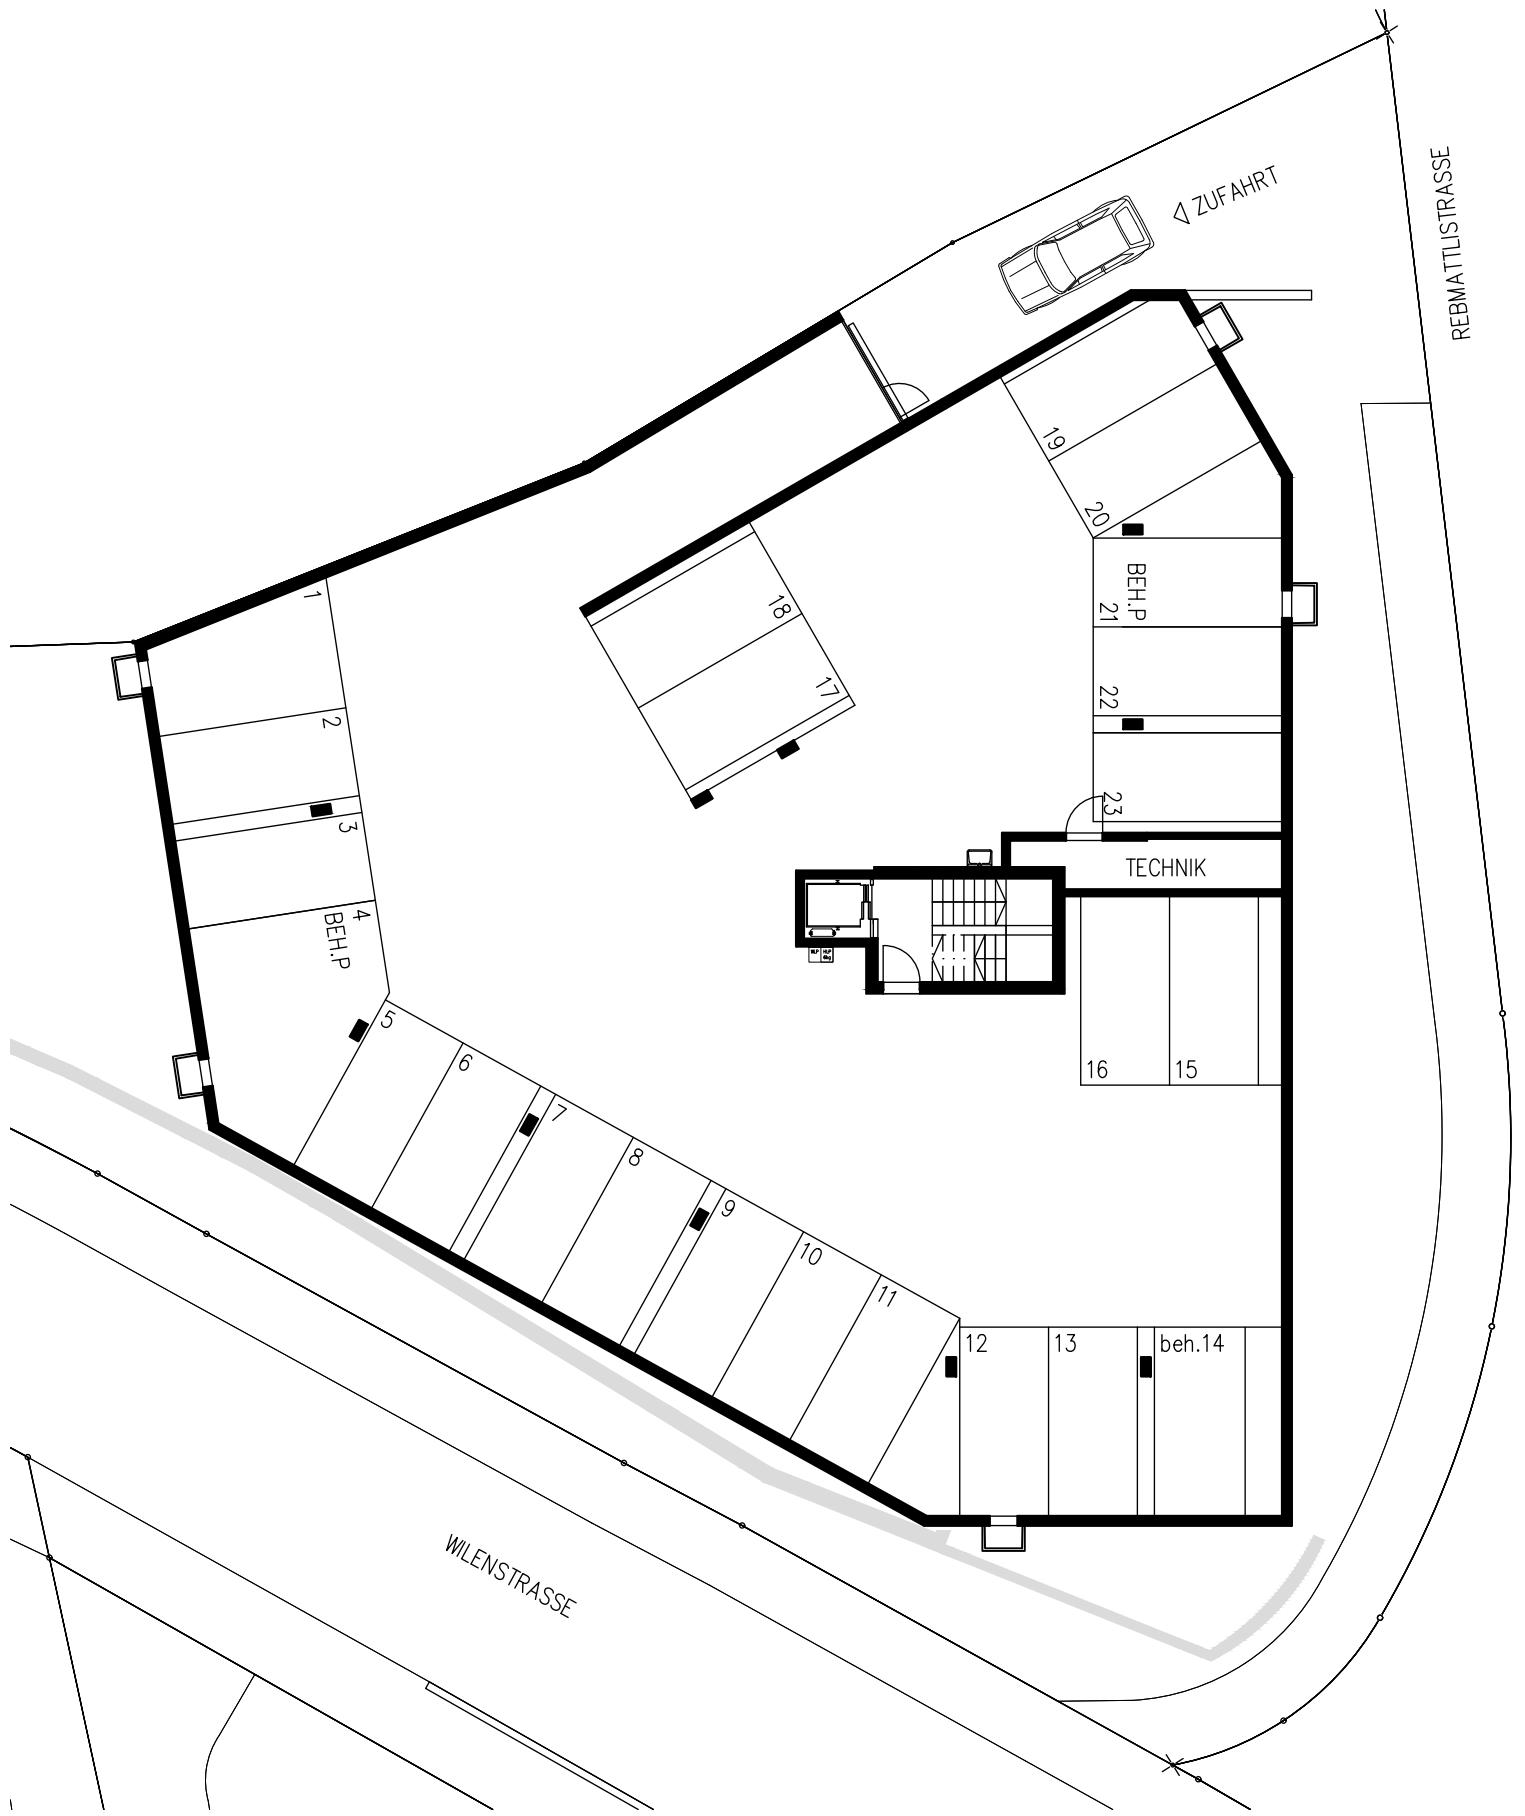

Neubau Genossenschaft für Alterswohnungen

«Rebmattli» Wilen SZ

Unterlagen für Mietinteressenten

Situation

GRUNDRISS TIEFGARAGE

GRUNDRISS 1.ETAGE

GRUNDRISS 2.ETAGE

GRUNDRISS 3.ETAGE

GRUNDRISS 4.ETAGE

GRUNDRISS 5.ETAGE

GRUNDRISS 6.ETAGE