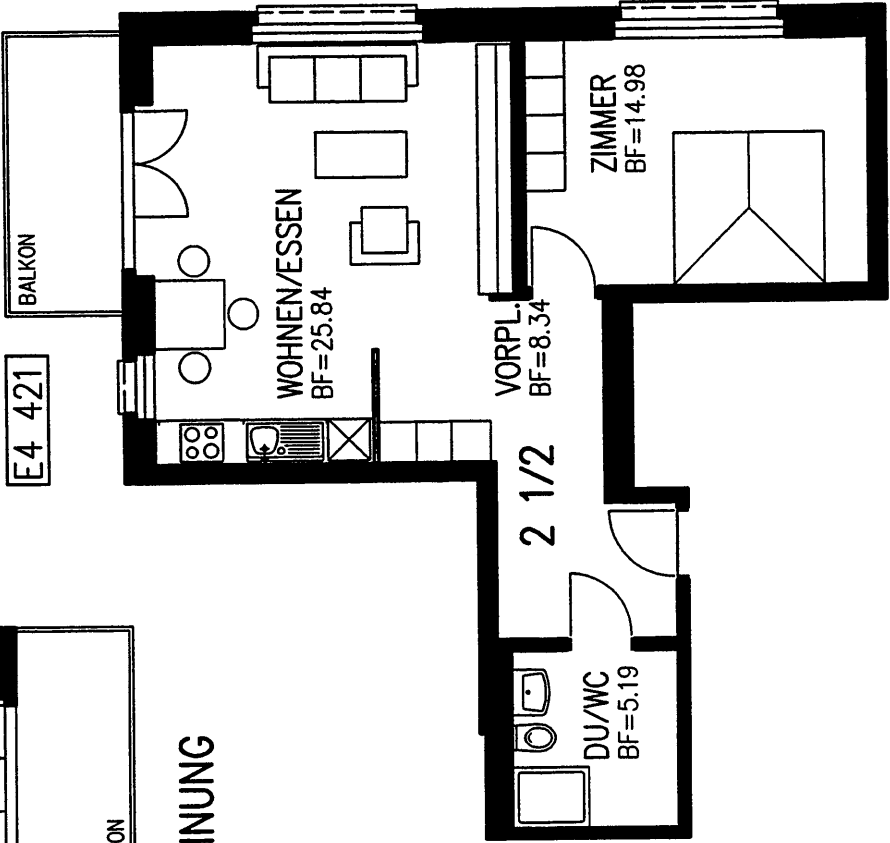

**Neubau Alterswohnungen "Sidi" (2. Etappe) in Pfäffikon SZ
Genossenschaft für Alterswohnungen Freienbach**

Unterlagen für Mietinteressenten

„Sidi“ Pfäffikon

E2 414

TYP E2 55.82 m2 1 WOHNUNG

B 412

TYP B 51.59 m2 1 WOHNUNG

C 413

TYP C 53.10 m2 1 WOHNUNG

E6 423

TYP E6 57.00 m² 1 WOHNUNG

E5 422

TYP E5 51.64 m² 1 WOHNUNG

E4 421

TYP E4 54.35 m² 1 WOHNUNG

E7 424

TYP E7 52.68 m2 1 WOHNUNG

E8 425

TYP E8 56.24 m2 1 WOHNUNG

TYP E9 78.49 m² 1 WOHNUNG

TYP A 53.48 m² 2 WOHNUNGEN
davon 1 St. (411) mit Sitzpl.

E10 433

TYP E10 78.41 m2 1 WOHNUNG

E1 434

TYP E1 72.44 m2 1 WOHNUNG

F1 441

TYP F1 75.20 m² 1 WOHNUNG

G1 442

TYP G1 72.51 m² 1 WOHNUNG