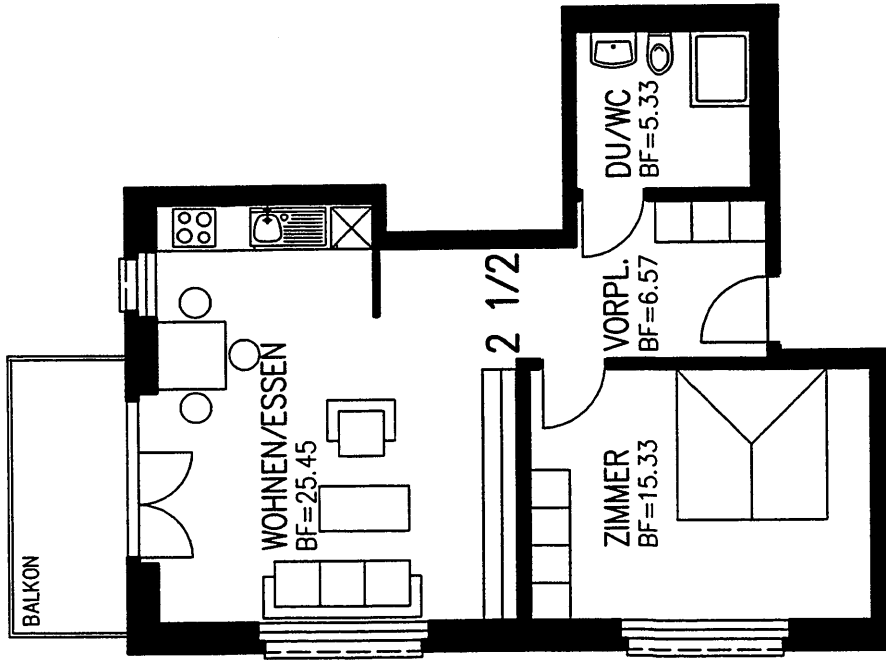

**Neubau Alterswohnungen "Sidi" (2. Etappe) in Pfäffikon SZ
Genossenschaft für Alterswohnungen Freienbach**

Unterlagen für Mietinteressenten

„Sidi“ Pfäffikon

E2 414

TYP E2 55.82 m2 1 WOHNUNG

B 412

TYP B 51.59 m2 1 WOHNUNG

C 413

TYP C 53.10 m2 1 WOHNUNG

E6 423

TYP E6 57.00 m² 1 WOHNUNG

E5 422

TYP E5 51.64 m² 1 WOHNUNG

E4 421

TYP E4 54.35 m² 1 WOHNUNG

E7 424

TYP E7 52.68 m2 1 WOHNUNG

E8 425

TYP E8 56.24 m2 1 WOHNUNG

TYP E9 78.49 m² 1 WOHNUNG

TYP A 53.48 m² 2 WOHNUNGEN
davon 1 St. (411) mit Sitzpl.

E10 433

TYP E10 78.41 m2 1 WOHNUNG

E1 434

TYP E1 72.44 m2 1 WOHNUNG

F1 441

TYP F1 75.20 m² 1 WOHNUNG

G1 442

TYP G1 72.51 m² 1 WOHNUNG