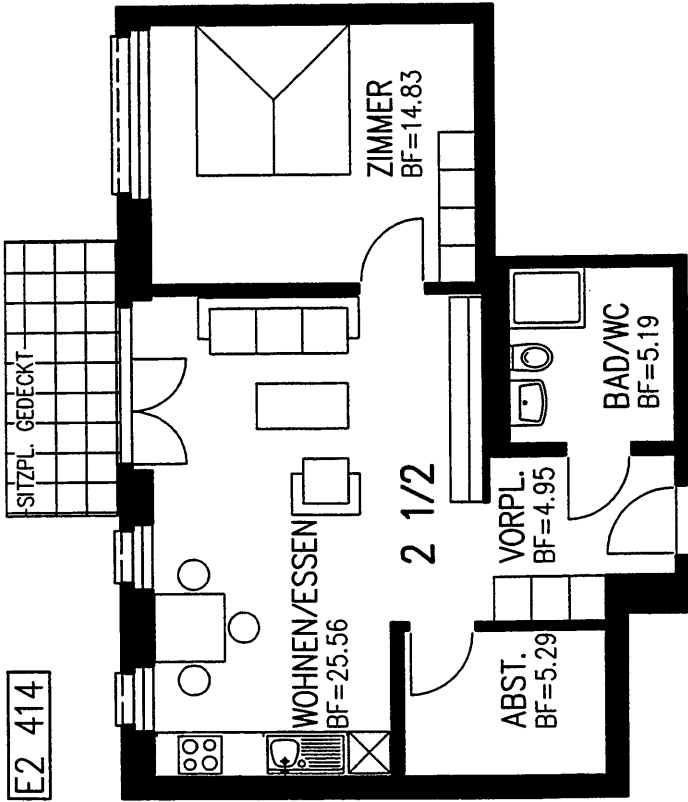

**Neubau Alterswohnungen "Sidi" (2. Etappe) in Pfäffikon SZ
Genossenschaft für Alterswohnungen Freienbach**

Unterlagen für Mietinteressenten

„Sidi“ Pfäffikon

E2 414

TYP E2 55.82 m2 1 WOHNUNG

B 412

TYP B 51.59 m2 1 WOHNUNG

C 413

TYP C 53.10 m2 1 WOHNUNG

E6 423

TYP E6 57.00 m² 1 WOHNUNG

E5 422

TYP E5 51.64 m² 1 WOHNUNG

E4 421

TYP E4 54.35 m² 1 WOHNUNG

E7 424

TYP E7 52.68 m2 1 WOHNUNG

E8 425

TYP E8 56.24 m2 1 WOHNUNG

TYP E9 78.49 m² 1 WOHNUNG

TYP A 53.48 m² 2 WOHNUNGEN
davon 1 St. (411) mit Sitzpl.

E10 433

TYP E10 78.41 m2 1 WOHNUNG

E1 434

TYP E1 72.44 m2 1 WOHNUNG

F1 441

TYP F1 75.20 m² 1 WOHNUNG

G1 442

TYP G1 72.51 m² 1 WOHNUNG