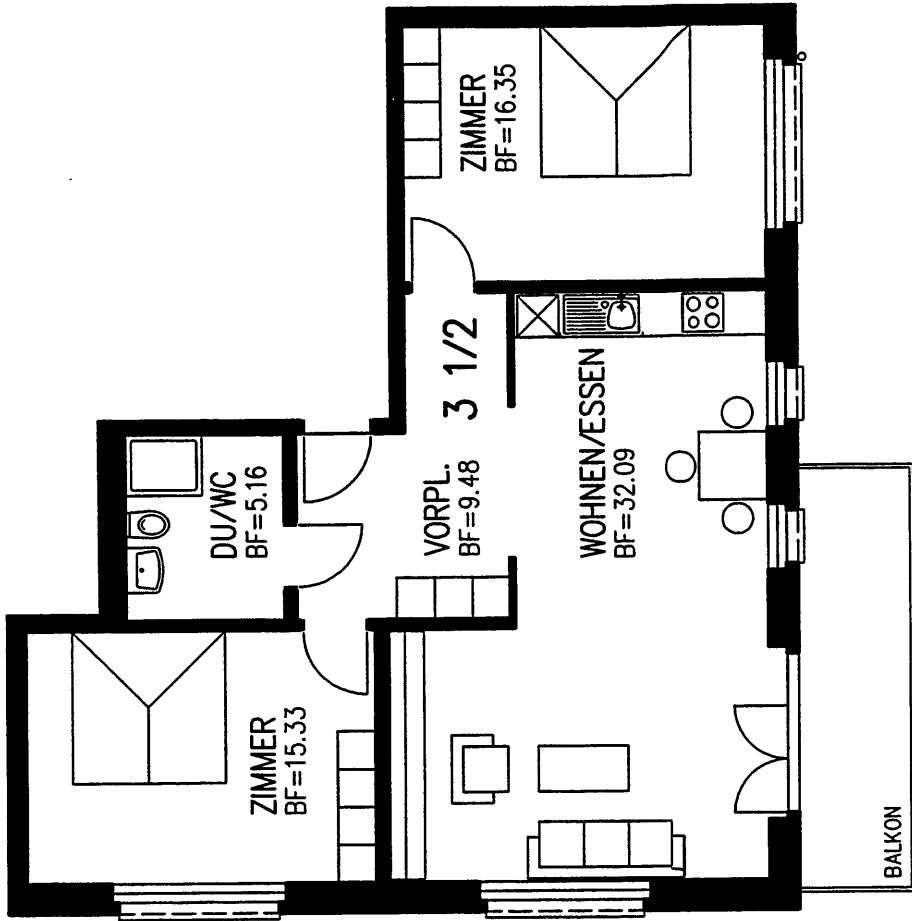

**Neubau Alterswohnungen "Sidi" (2. Etappe) in Pfäffikon SZ
Genossenschaft für Alterswohnungen Freienbach**

Unterlagen für Mietinteressenten

„Sidi“ Pfäffikon

E2 414

TYP E2 55.82 m2 1 WOHNUNG

B 412

TYP B 51.59 m2 1 WOHNUNG

C 413

TYP C 53.10 m2 1 WOHNUNG

E6 423

TYP E6 57.00 m² 1 WOHNUNG

E5 422

TYP E5 51.64 m² 1 WOHNUNG

E4 421

TYP E4 54.35 m² 1 WOHNUNG

E7 424

TYP E7 52.68 m2 1 WOHNUNG

E8 425

TYP E8 56.24 m2 1 WOHNUNG

TYP E9 78.49 m² 1 WOHNUNG

TYP A 53.48 m² 2 WOHNUNGEN
davon 1 St. (411) mit Sitzpl.

E10 433

TYP E10 78.41 m2 1 WOHNUNG

E1 434

TYP E1 72.44 m2 1 WOHNUNG

F1 441

TYP F1 75.20 m² 1 WOHNUNG

G1 442

TYP G1 72.51 m² 1 WOHNUNG