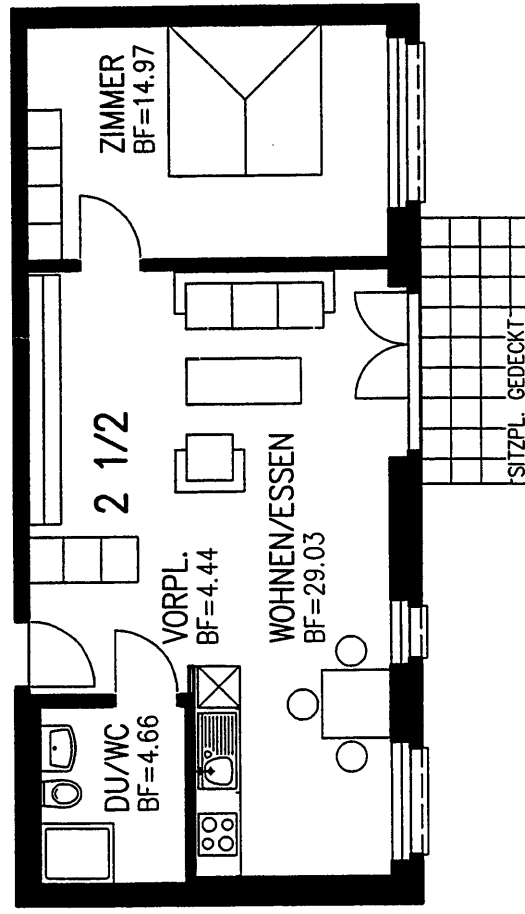

**Neubau Alterswohnungen "Sidi" (2. Etappe) in Pfäffikon SZ
Genossenschaft für Alterswohnungen Freienbach**

Unterlagen für Mietinteressenten

„Sidi“ Pfäffikon

E2 414

TYP E2 55.82 m2 1 WOHNUNG

B 412

TYP B 51.59 m2 1 WOHNUNG

C 413

TYP C 53.10 m2 1 WOHNUNG

E6 423

TYP E6 57.00 m² 1 WOHNUNG

E5 422

TYP E5 51.64 m² 1 WOHNUNG

E4 421

TYP E4 54.35 m² 1 WOHNUNG

E7 424

TYP E7 52.68 m2 1 WOHNUNG

E8 425

TYP E8 56.24 m2 1 WOHNUNG

TYP E9 78.49 m² 1 WOHNUNG

TYP A 53.48 m² 2 WOHNUNGEN
davon 1 St. (411) mit Sitzpl.

E10 433

TYP E10 78.41 m2 1 WOHNUNG