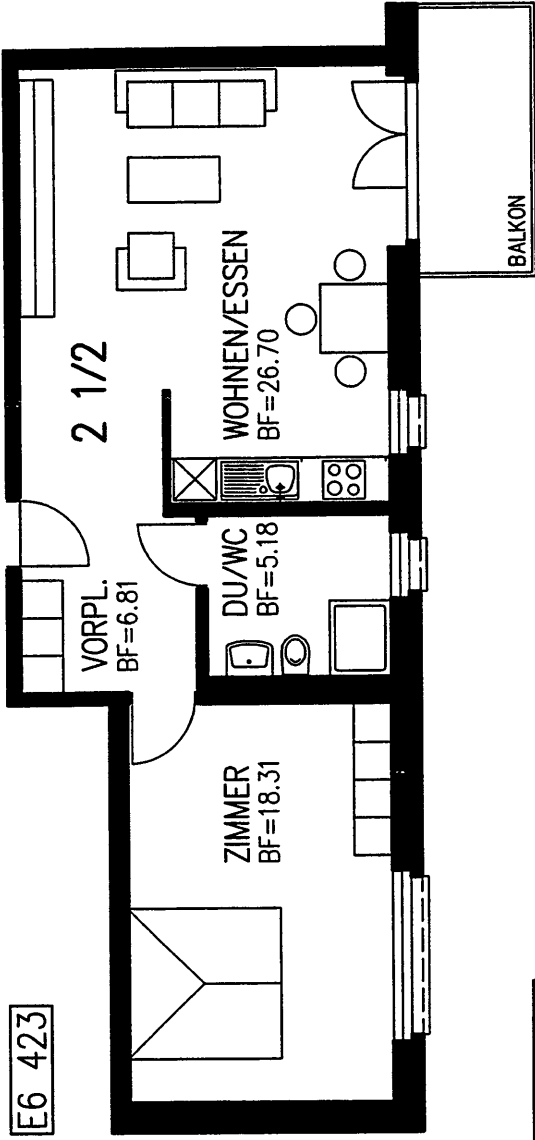

**Neubau Alterswohnungen "Sidi" (2. Etappe) in Pfäffikon SZ
Genossenschaft für Alterswohnungen Freienbach**

Unterlagen für Mietinteressenten

„Sidi“ Pfäffikon

E2 414

TYP E2 55.82 m2 1 WOHNUNG

B 412

TYP B 51.59 m2 1 WOHNUNG

C 413

TYP C 53.10 m2 1 WOHNUNG

E6 423

TYP E6 57.00 m² 1 WOHNUNG

E5 422

TYP E5 51.64 m² 1 WOHNUNG

E4 421

TYP E4 54.35 m² 1 WOHNUNG

E7 424

TYP E7 52.68 m2 1 WOHNUNG

E8 425

TYP E8 56.24 m2 1 WOHNUNG

TYP E9 78.49 m² 1 WOHNUNG

TYP A 53.48 m² 2 WOHNUNGEN
davon 1 St. (411) mit Sitzpl.

E10 433

TYP E10 78.41 m2 1 WOHNUNG