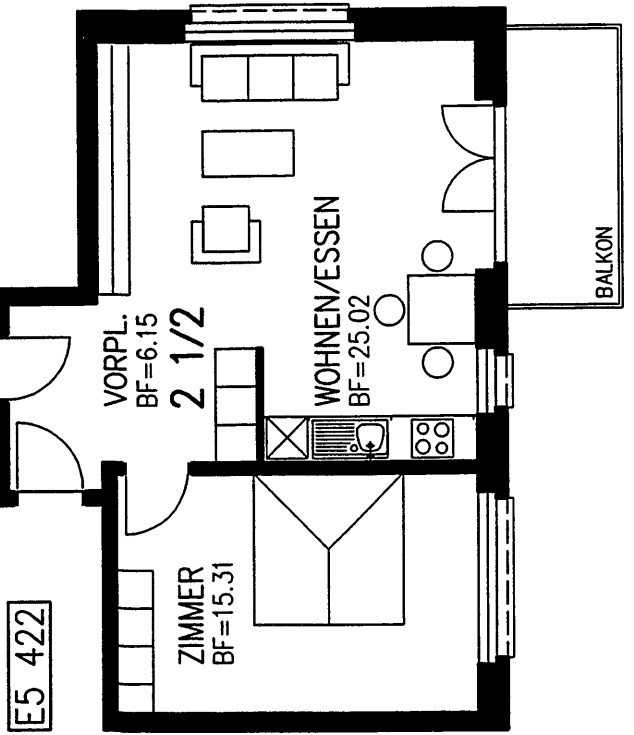

**Neubau Alterswohnungen "Sidi" (2. Etappe) in Pfäffikon SZ
Genossenschaft für Alterswohnungen Freienbach**

Unterlagen für Mietinteressenten

„Sidi“ Pfäffikon

E2 414

TYP E2 55.82 m2 1 WOHNUNG

B 412

TYP B 51.59 m2 1 WOHNUNG

C 413

TYP C 53.10 m2 1 WOHNUNG

E6 423

TYP E6 57.00 m² 1 WOHNUNG

E5 422

TYP E5 51.64 m² 1 WOHNUNG

E4 421

TYP E4 54.35 m² 1 WOHNUNG

E7 424

TYP E7 52.68 m2 1 WOHNUNG

E8 425

TYP E8 56.24 m2 1 WOHNUNG

TYP E9 78.49 m² 1 WOHNUNG

TYP A 53.48 m² 2 WOHNUNGEN
davon 1 St. (411) mit Sitzpl.

E10 433

TYP E10 78.41 m2 1 WOHNUNG

E1 434

TYP E1 72.44 m2 1 WOHNUNG

F1 441

TYP F1 75.20 m² 1 WOHNUNG

G1 442

TYP G1 72.51 m² 1 WOHNUNG