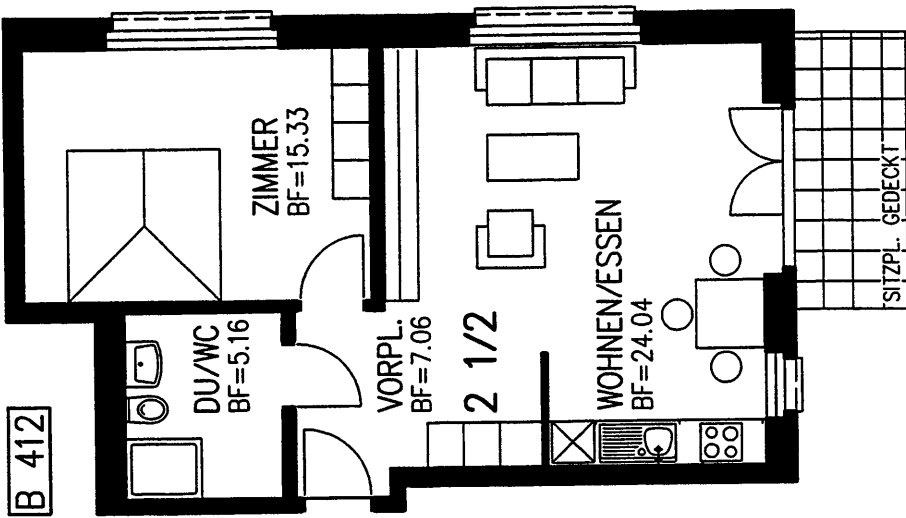

**Neubau Alterswohnungen "Sidi" (2. Etappe) in Pfäffikon SZ
Genossenschaft für Alterswohnungen Freienbach**

Unterlagen für Mietinteressenten

„Sidi“ Pfäffikon

E2 414

TYP E2 55.82 m2 1 WOHNUNG

B 412

TYP B 51.59 m2 1 WOHNUNG

C 413

TYP C 53.10 m2 1 WOHNUNG

E6 423

TYP E6 57.00 m² 1 WOHNUNG

E5 422

TYP E5 51.64 m² 1 WOHNUNG

E4 421

TYP E4 54.35 m² 1 WOHNUNG

E7 424

TYP E7 52.68 m2 1 WOHNUNG

E8 425

TYP E8 56.24 m2 1 WOHNUNG

TYP E9 78.49 m² 1 WOHNUNG

TYP A 53.48 m² 2 WOHNUNGEN
davon 1 St. (411) mit Sitzpl.

E10 433

TYP E10 78.41 m2 1 WOHNUNG