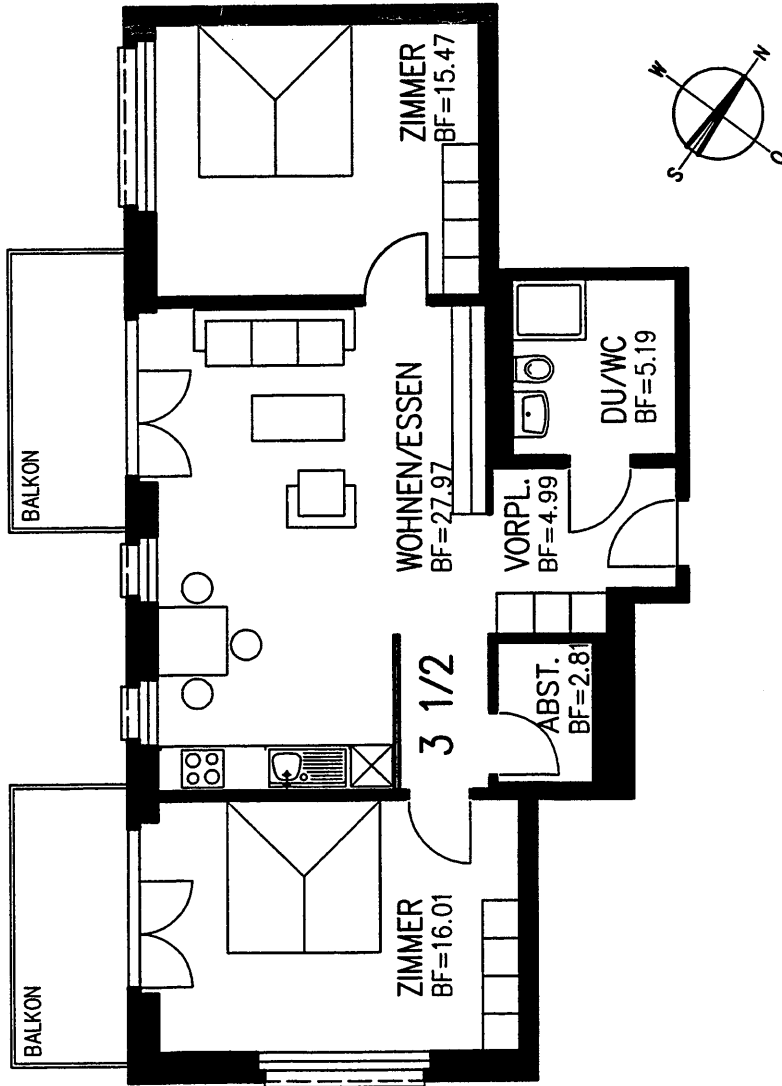

**Neubau Alterswohnungen "Sidi" (2. Etappe) in Pfäffikon SZ
Genossenschaft für Alterswohnungen Freienbach**

Unterlagen für Mietinteressenten

„Sidi“ Pfäffikon

E2 414

TYP E2 55.82 m2 1 WOHNUNG

B 412

TYP B 51.59 m2 1 WOHNUNG

C 413

TYP C 53.10 m2 1 WOHNUNG

E6 423

TYP E6 57.00 m² 1 WOHNUNG

E5 422

TYP E5 51.64 m² 1 WOHNUNG

E4 421

TYP E4 54.35 m² 1 WOHNUNG

E7 424

TYP E7 52.68 m2 1 WOHNUNG

E8 425

TYP E8 56.24 m2 1 WOHNUNG

TYP E9 78.49 m² 1 WOHNUNG

TYP A 53.48 m² 2 WOHNUNGEN
davon 1 St. (411) mit Sitzpl.

E10 433

TYP E10 78.41 m2 1 WOHNUNG

E1 434

TYP E1 72.44 m2 1 WOHNUNG

F1 441

TYP F1 75.20 m² 1 WOHNUNG

G1 442

TYP G1 72.51 m² 1 WOHNUNG