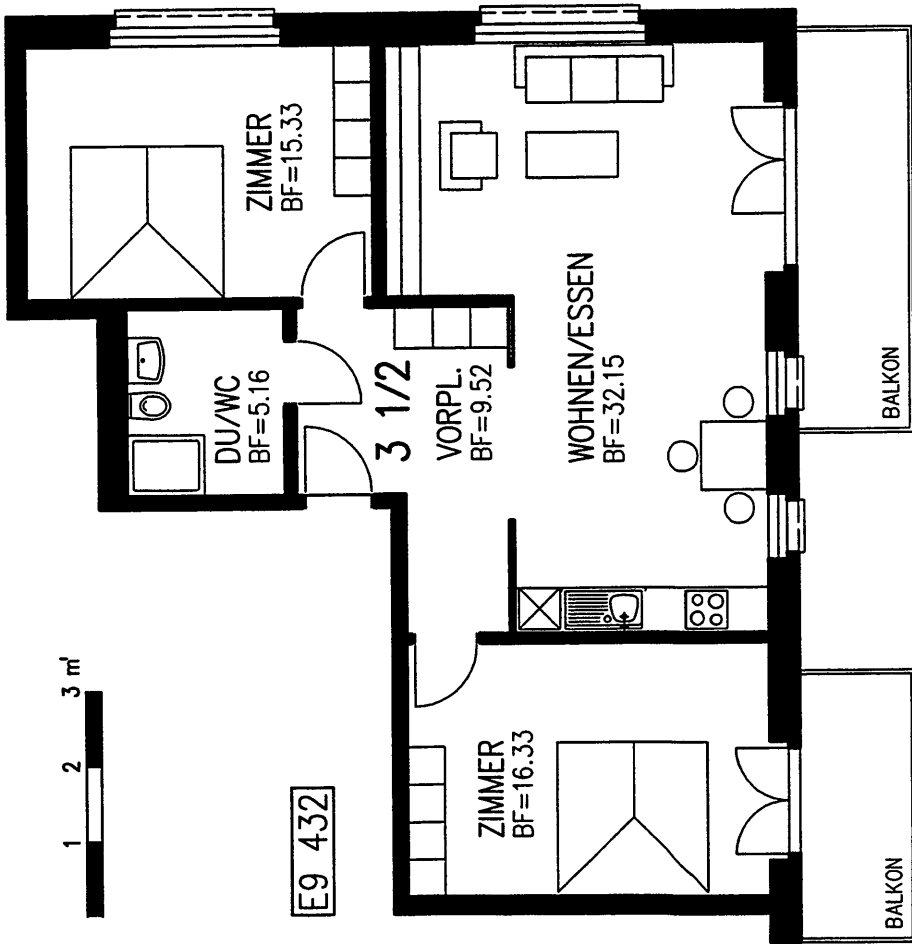

**Neubau Alterswohnungen "Sidi" (2. Etappe) in Pfäffikon SZ
Genossenschaft für Alterswohnungen Freienbach**

Unterlagen für Mietinteressenten

„Sidi“ Pfäffikon

E2 414

TYP E2 55.82 m2 1 WOHNUNG

B 412

TYP B 51.59 m2 1 WOHNUNG

C 413

TYP C 53.10 m2 1 WOHNUNG

E6 423

TYP E6 57.00 m² 1 WOHNUNG

E5 422

TYP E5 51.64 m² 1 WOHNUNG

E4 421

TYP E4 54.35 m² 1 WOHNUNG

E7 424

TYP E7 52.68 m2 1 WOHNUNG

E8 425

TYP E8 56.24 m2 1 WOHNUNG

TYP E9 78.49 m² 1 WOHNUNG

TYP A 53.48 m² 2 WOHNUNGEN
davon 1 St. (411) mit Sitzpl.

E10 433

TYP E10 78.41 m2 1 WOHNUNG

E1 434

TYP E1 72.44 m2 1 WOHNUNG

F1 441

TYP F1 75.20 m² 1 WOHNUNG

G1 442

TYP G1 72.51 m² 1 WOHNUNG