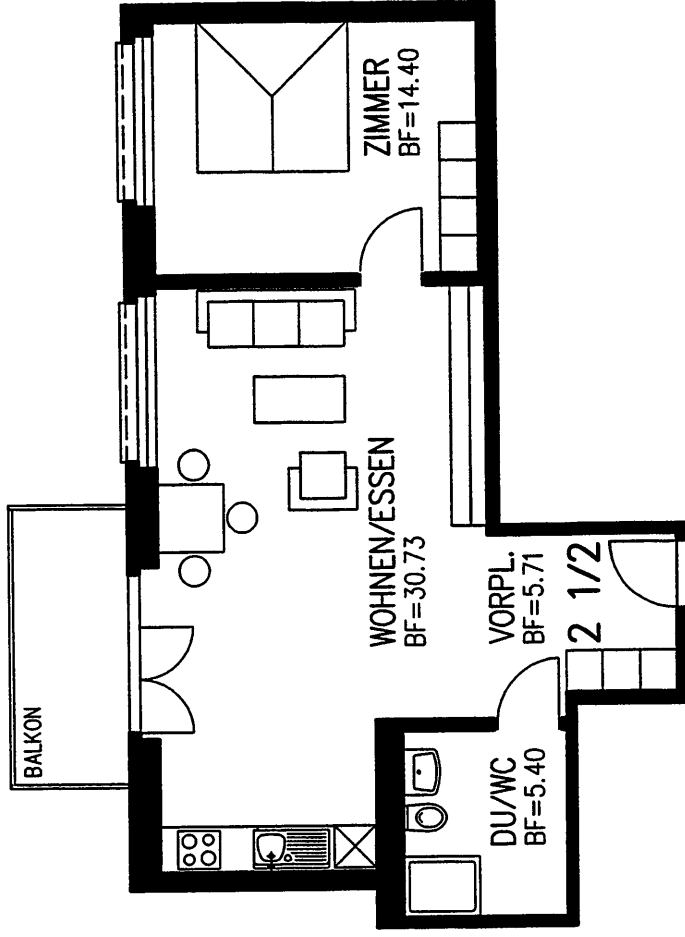

**Neubau Alterswohnungen "Sidi" (2. Etappe) in Pfäffikon SZ
Genossenschaft für Alterswohnungen Freienbach**

Unterlagen für Mietinteressenten

„Sidi“ Pfäffikon

E2 414

TYP E2 55.82 m2 1 WOHNUNG

B 412

TYP B 51.59 m2 1 WOHNUNG

C 413

TYP C 53.10 m2 1 WOHNUNG

E6 423

TYP E6 57.00 m² 1 WOHNUNG

E5 422

TYP E5 51.64 m² 1 WOHNUNG

E4 421

TYP E4 54.35 m² 1 WOHNUNG

E7 424

TYP E7 52.68 m2 1 WOHNUNG

E8 425

TYP E8 56.24 m2 1 WOHNUNG

TYP E9 78.49 m² 1 WOHNUNG

TYP A 53.48 m² 2 WOHNUNGEN
davon 1 St. (411) mit Sitzpl.

E10 433

TYP E10 78.41 m2 1 WOHNUNG

E1 434

TYP E1 72.44 m2 1 WOHNUNG

F1 441

TYP F1 75.20 m² 1 WOHNUNG

G1 442

TYP G1 72.51 m² 1 WOHNUNG